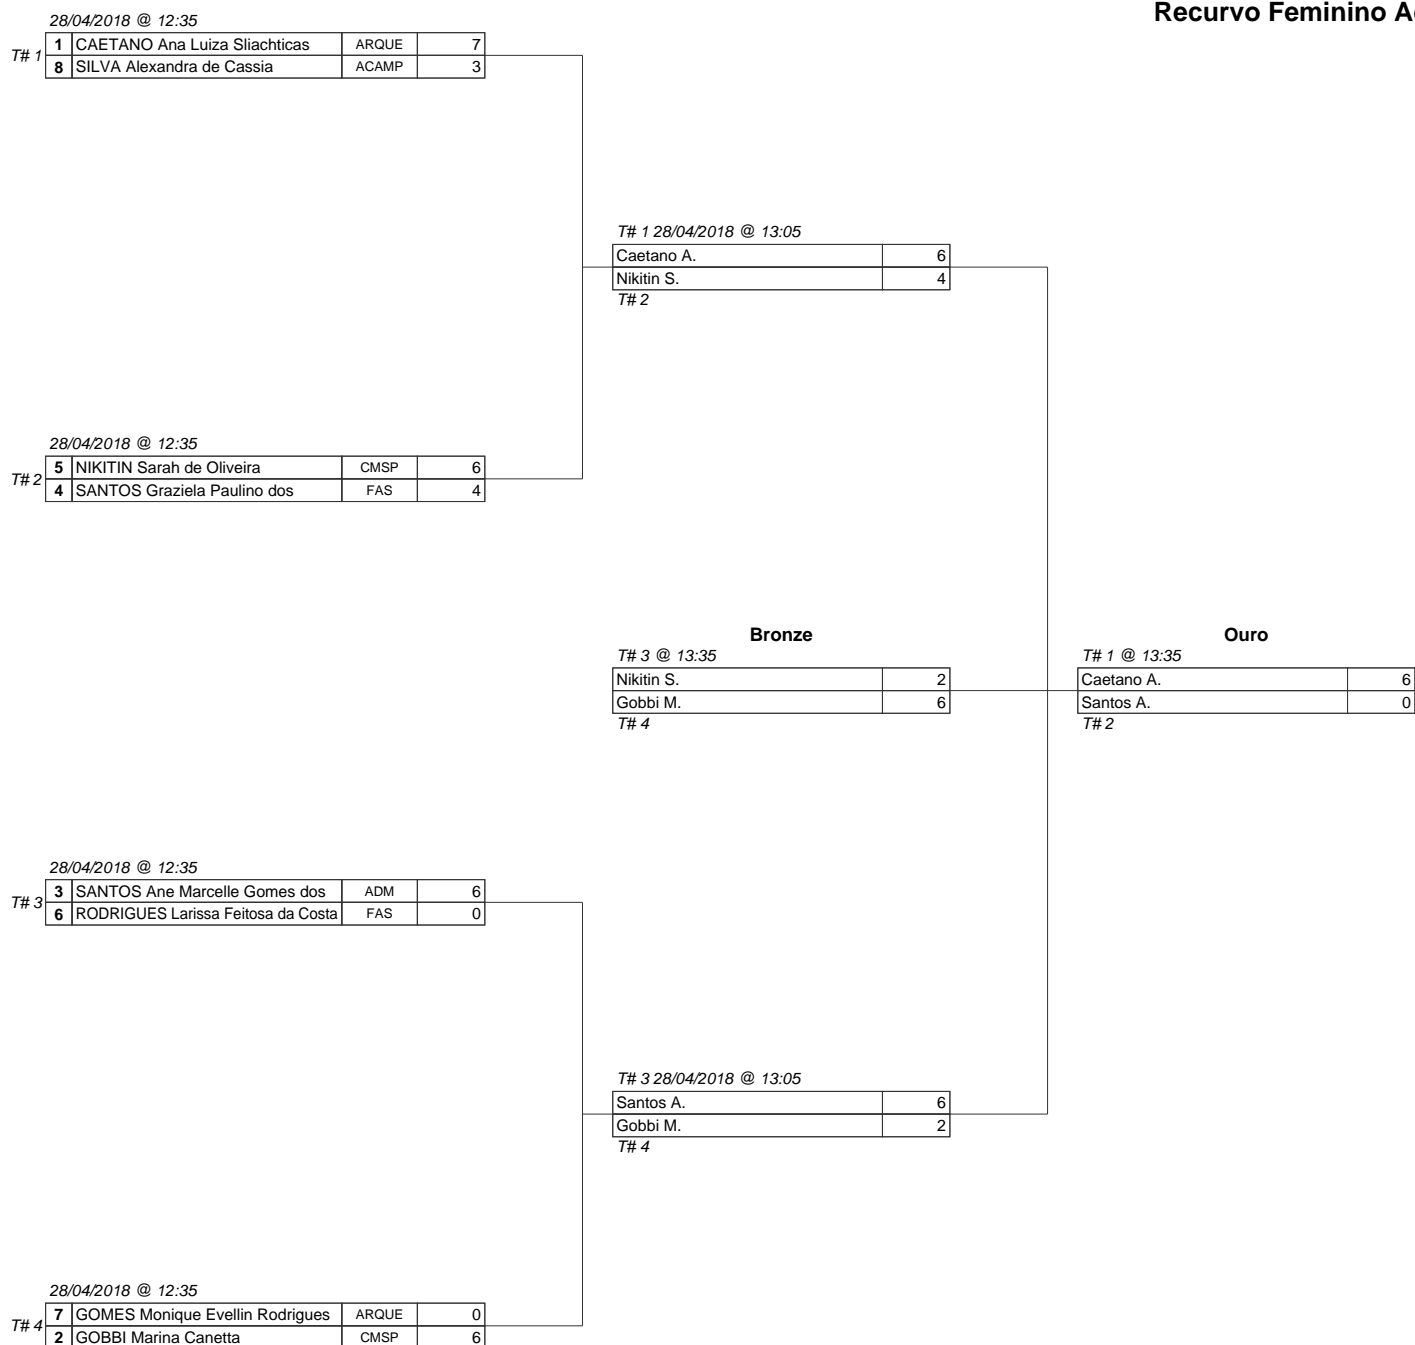

Recurso Feminino Adulto

Recurvo Masculino Adulto

28/04/2018 @ 12:35

T# 7	1	OLIVEIRA Bernardo de Sousa	ATICA	6
	8	COBESA Higor Bruno Pascoal	ACAMP	0

T# 7 28/04/2018 @ 13:05

Oliveira B.	6
Bortoloto M.	2

T# 8

28/04/2018 @ 12:35