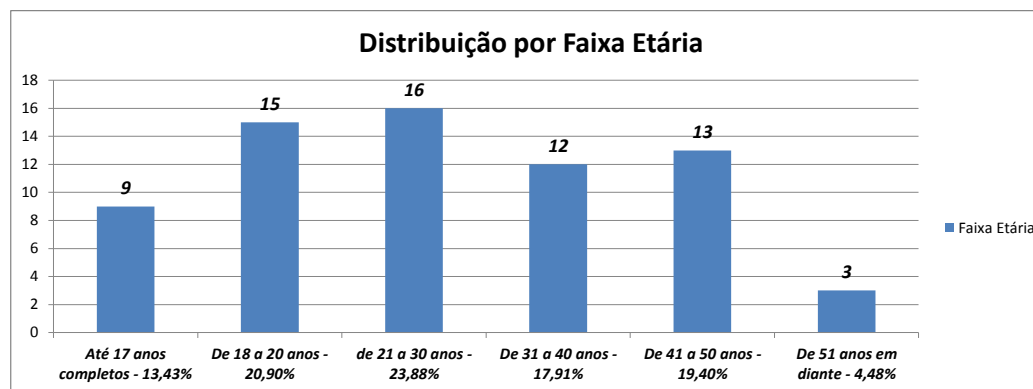

Total de Inscritos :	69	
Distribuição por Categoria - Sexo		
Feminino - 26,47%	18	26,09%
Masculino - 73,53%	51	73,91%
		100,00%

Distribuição por Faixa Etária:		
Até 17 anos completos - 13,43%	9	13,24%
De 18 a 20 anos - 20,90%	15	22,06%
de 21 a 30 anos - 23,88%	16	23,53%
De 31 a 40 anos - 17,91%	12	17,65%
De 41 a 50 anos - 19,40%	13	19,12%
De 51 anos em diante - 4,48%	3	4,41%
Total de Inscritos *	68	100,00%

* Um atleta novo não apresentou seus dados

Numero de Inscritos por Federação		
FPAF/SP - Federação Paulista de Arco e Flecha - 44,12%	30	43,48%
FETARCO/RJ - Federação de Tiro com Arco do Rio de Janeiro - 20,59%	15	21,74%
FEMAF/MG - Federação Mineira de Arco e Flecha - 14,71%	10	14,49%
FATARCO/AM - Federação Amazonense de Tiro com Arco - 10,29%	7	10,14%
FCTA/SC - Federação Catarinense de Tiro Com Arco - 5,88%	4	5,80%
FEGAF/RS - Federação Gaúcha de Arco e Flecha - 1,47%	1	1,45%
FEPAF/PR - Federação Paranaense de Arco e Flecha - 1,47%	1	1,45%
FETARCO/DF - Federação de Tiro com Arco do Distrito Federal - 1,47%	1	1,45%
Total de Inscritos	69	100,00%